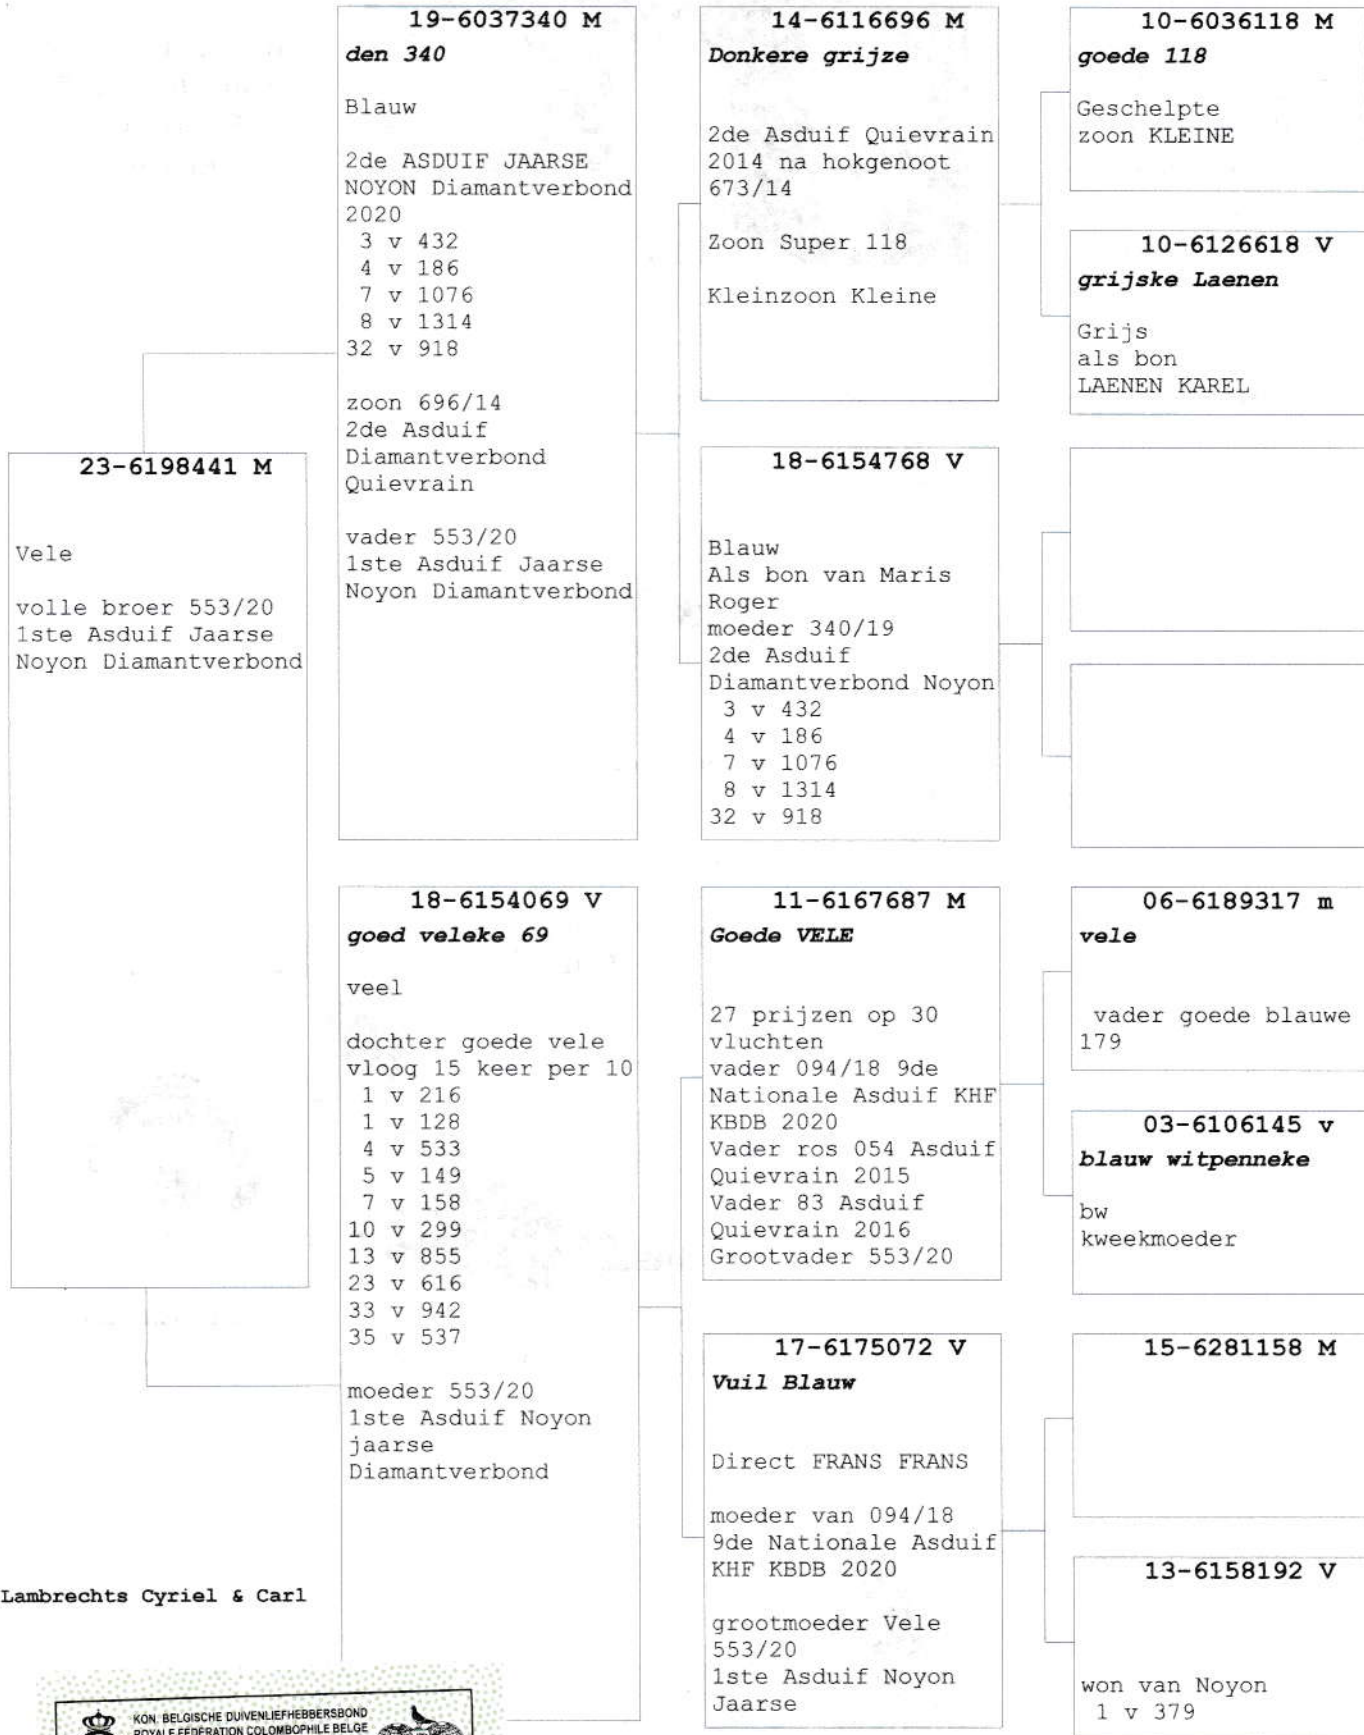

Stamkaart Reisduif: 23-6198441 M

Lambrechts Cyriel & Carl

Compuclub © Lambrechts Cyriel & Carl