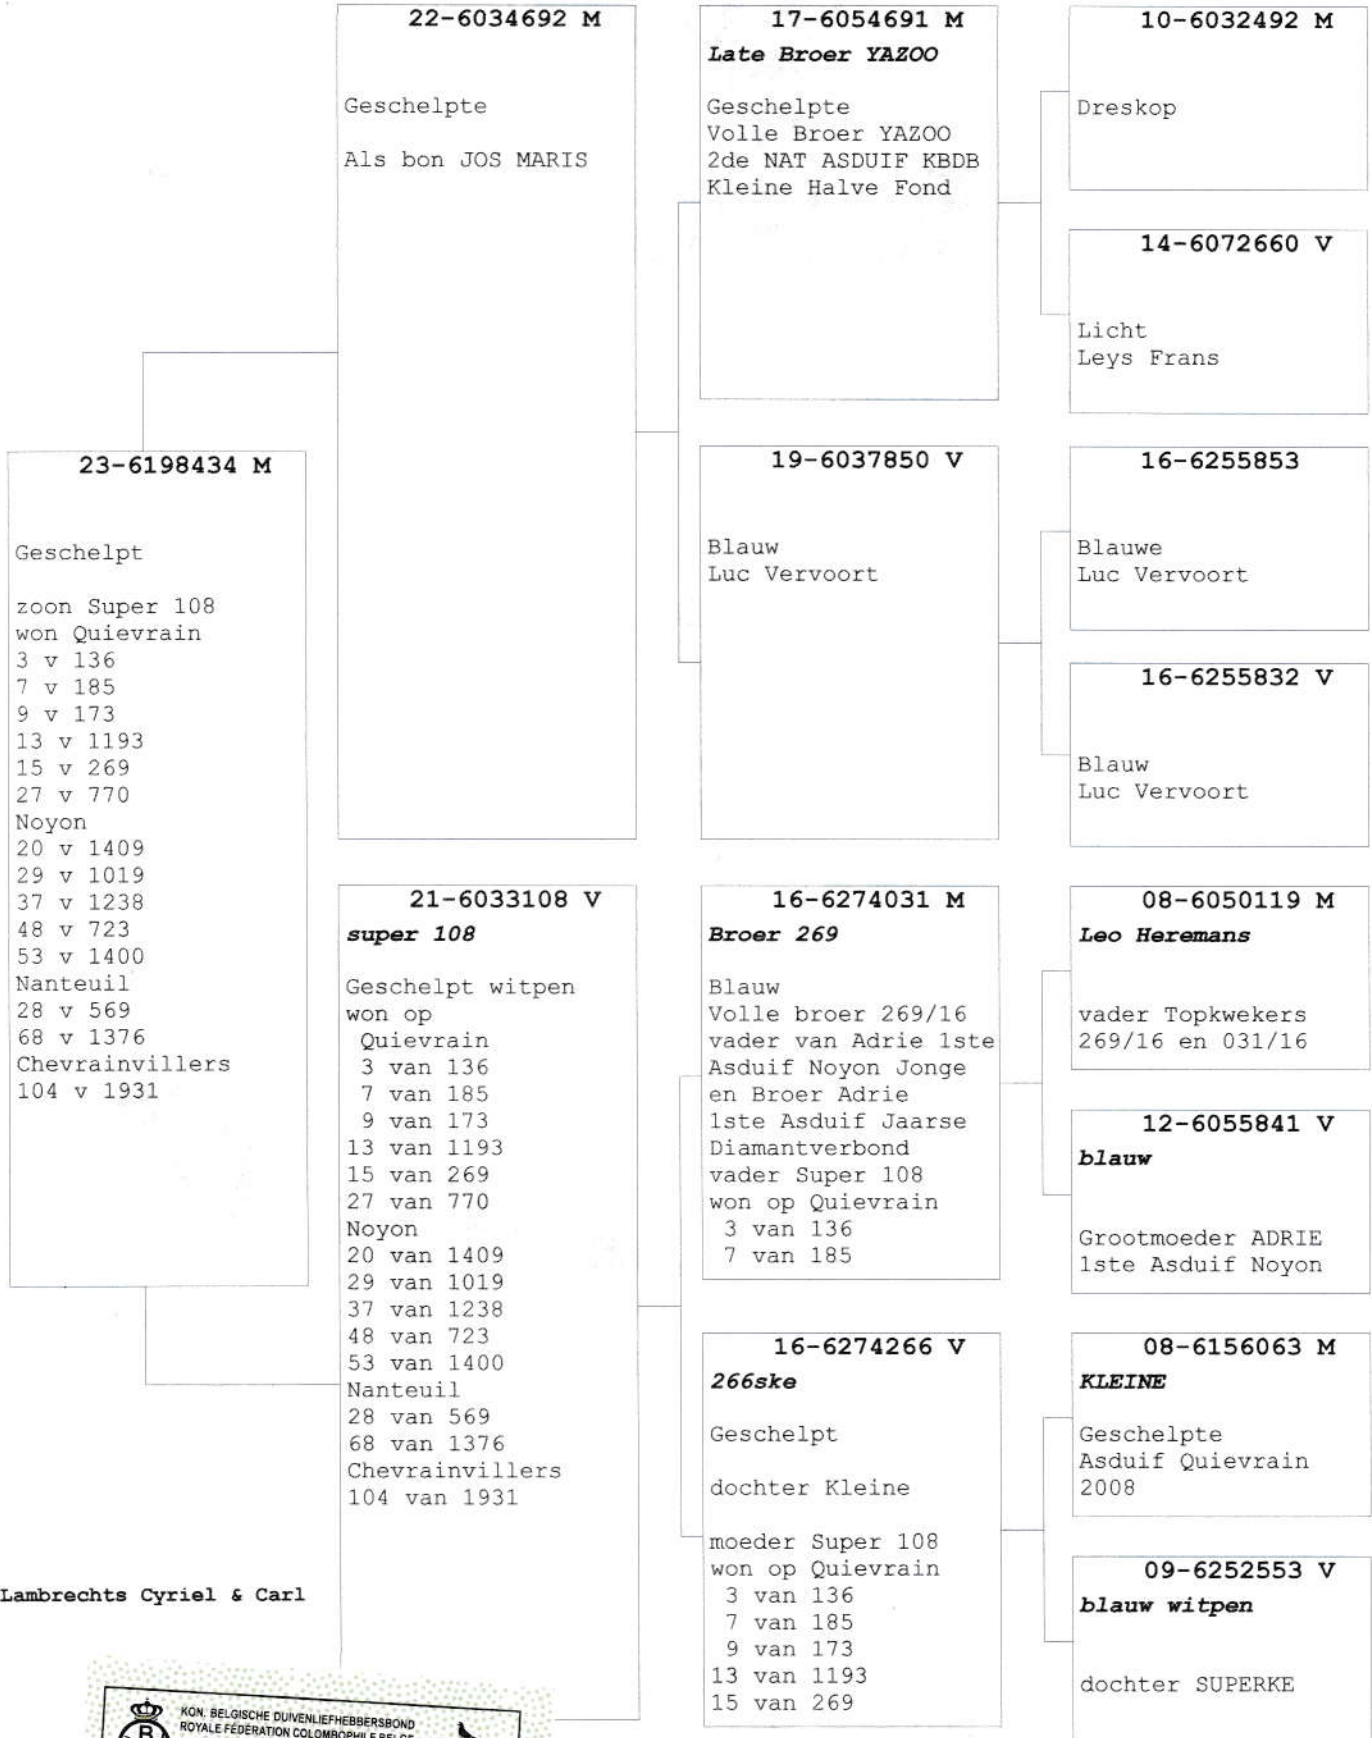

# Stamkaart Reisduif: 23-6198434 M

Lambrechts Cyriel & Carl

Compuclub © Lambrechts Cyriel & Carl