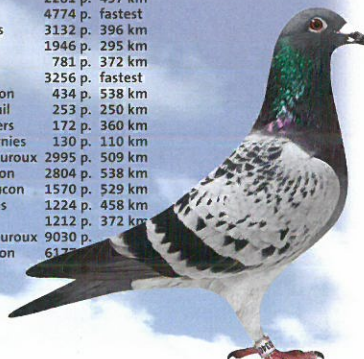

1 NAT. ACE PIGEON 1/2 FOND K.B.D.B. '09
4 NAT. ACE PIGEON > 1/2 FOND K.B.D.B. '08

"Belgium's Best" 2107226-04

1	I. Prov. Chateauroux '05	1357 p.	511 km
1	I. Prov. Nevers '05	1806 p.	448 km
1	Chateauroux '05	299 p.	511 km
2	I. Prov. Chateauroux	4218 p.	
1	Toury '05	263 p.	370 km
2	I. Prov. Toury	2265 p.	
2	I. Prov. Bourges '04	3195 p.	458 km
7	La Ferte '05	279 p.	252 km
26	I. Prov. Orleans '04	2527 p.	396 km
After 25 loftmates (Herbots won TOP 32)			
34	Pithiviers '04	977 p.	360 km
36	Laon '04	1078 p.	161 km
71	I. Prov. Toury '04	1423 p.	
86	Nat. Bourges '04	48553 p.	
95	I. Prov. Montlucon '05	3345 p.	529 km