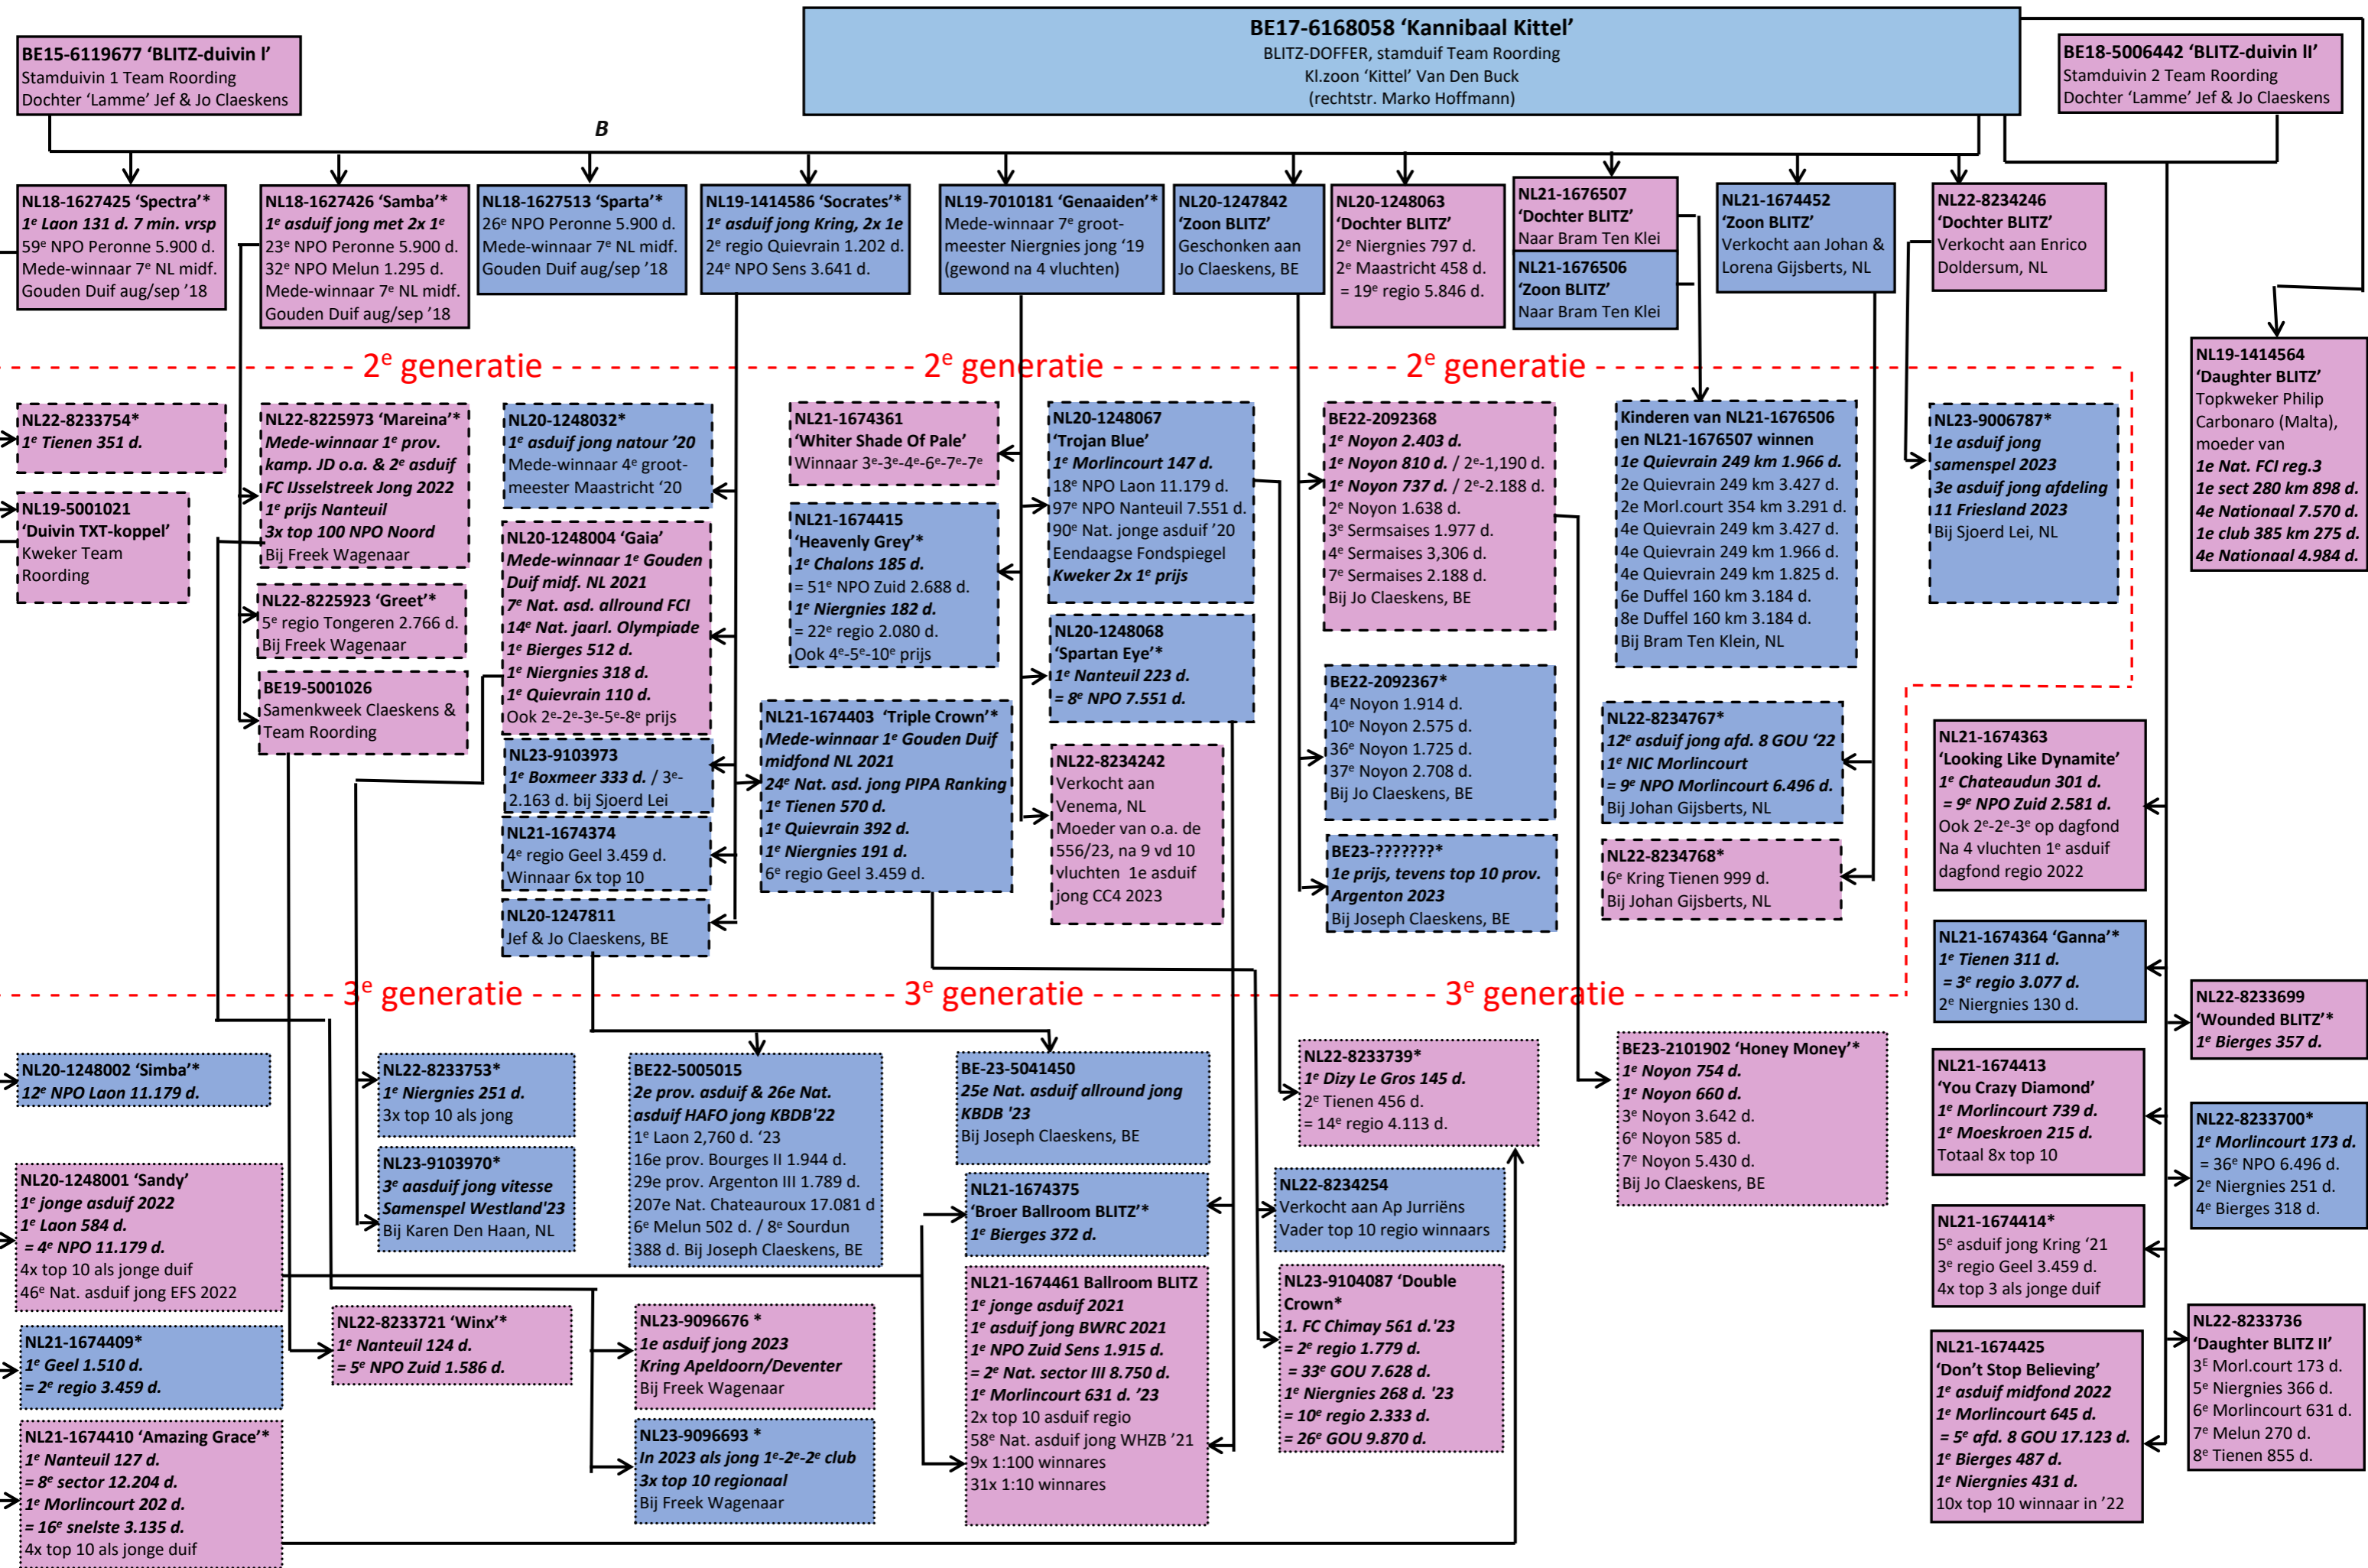

KANNIBAAL KITTEL DYNASTIE – DOFFER BLITZ PAIR

* = alleen gespeeld als jonge duif