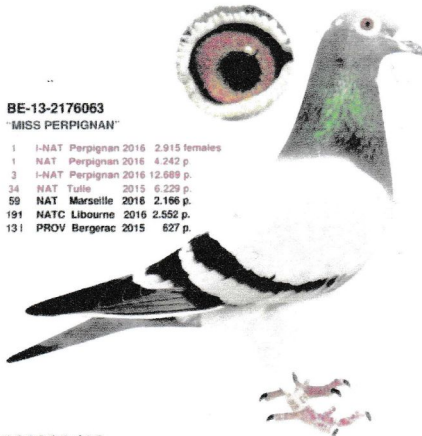

BE-13-2176063
"MISS PERPIGNAN"

- 1 I-NAT Perpignan 2016 2.915 females
- 1 NAT Perpignan 2016 4.242 p
- 3 I-NAT Perpignan 2016 12.508 p
- 34 NAT Tulle 2015 6.229 p
- 59 NAT Marseille 2016 2.166 p
- 191 NATC Libourne 2016 2.552 p
- 131 PROV Bergerac 2015 627 p